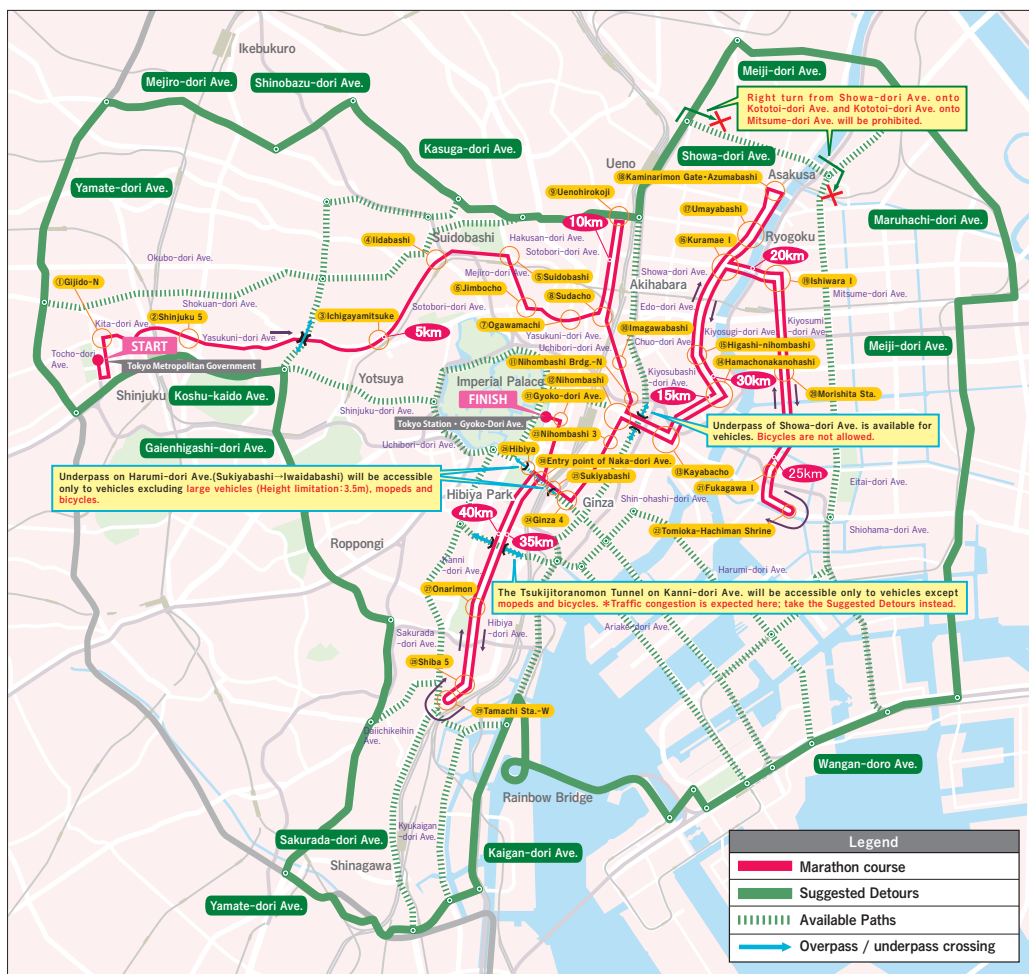

たくさんの笑顔が走る 首都東京

当チラシ用紙は、環境・社会に配慮した持続可能な原料調達を実施する方針を開示した製紙メーカーの製品を使用しています。

TOKYO MARATHON 2023

首都高速道路出入口

皆さまのご協力をお願いします。

- ・首都高速の一部の出入口では、車両の通行が禁止されます。
- ・首都高速をご利用される場合は、出入口の規制や渋滞情報にご注意ください。

首都高速道路出入口規制一覧

首都高速道路				規制時間	
①	新宿	入口	4号新宿線	上り	6:30 ~ 10:15
		出口	4号新宿線	上り 下り	6:30 ~ 10:15
②	飯田橋	出口	5号池袋線	上り	8:45 ~ 11:10
③	浜町	出口	6号向島線	箱崎口一タリ	9:00 ~ 14:35
④	芝公園	入口	都心環状線	内回り	9:40 ~ 16:00
⑤	丸の内	出口	八重洲線	南行き	10:00 ~ 16:25

※規制時間は目安であり、当日の競技状況等によって、変わる場合があります。

ROAD CLOSURES

Traffic congestion is expected around the marathon course. We encourage you to avoid driving.

Your Cooperation is Greatly Appreciated.

- ・The roads around the course will be closed for a long period of time. Follow detour instructions from police officers or marathon staff on site.
- ・Take the suggested detours and available paths or the Metropolitan Expressway with controlled access.
- ・Crossing across the course will also be regulated for pedestrians and cyclists. Please use pedestrian overpasses or underpasses wherever possible.
- ・Unauthorized use of drones on and around the course is prohibited under the Aviation Law.