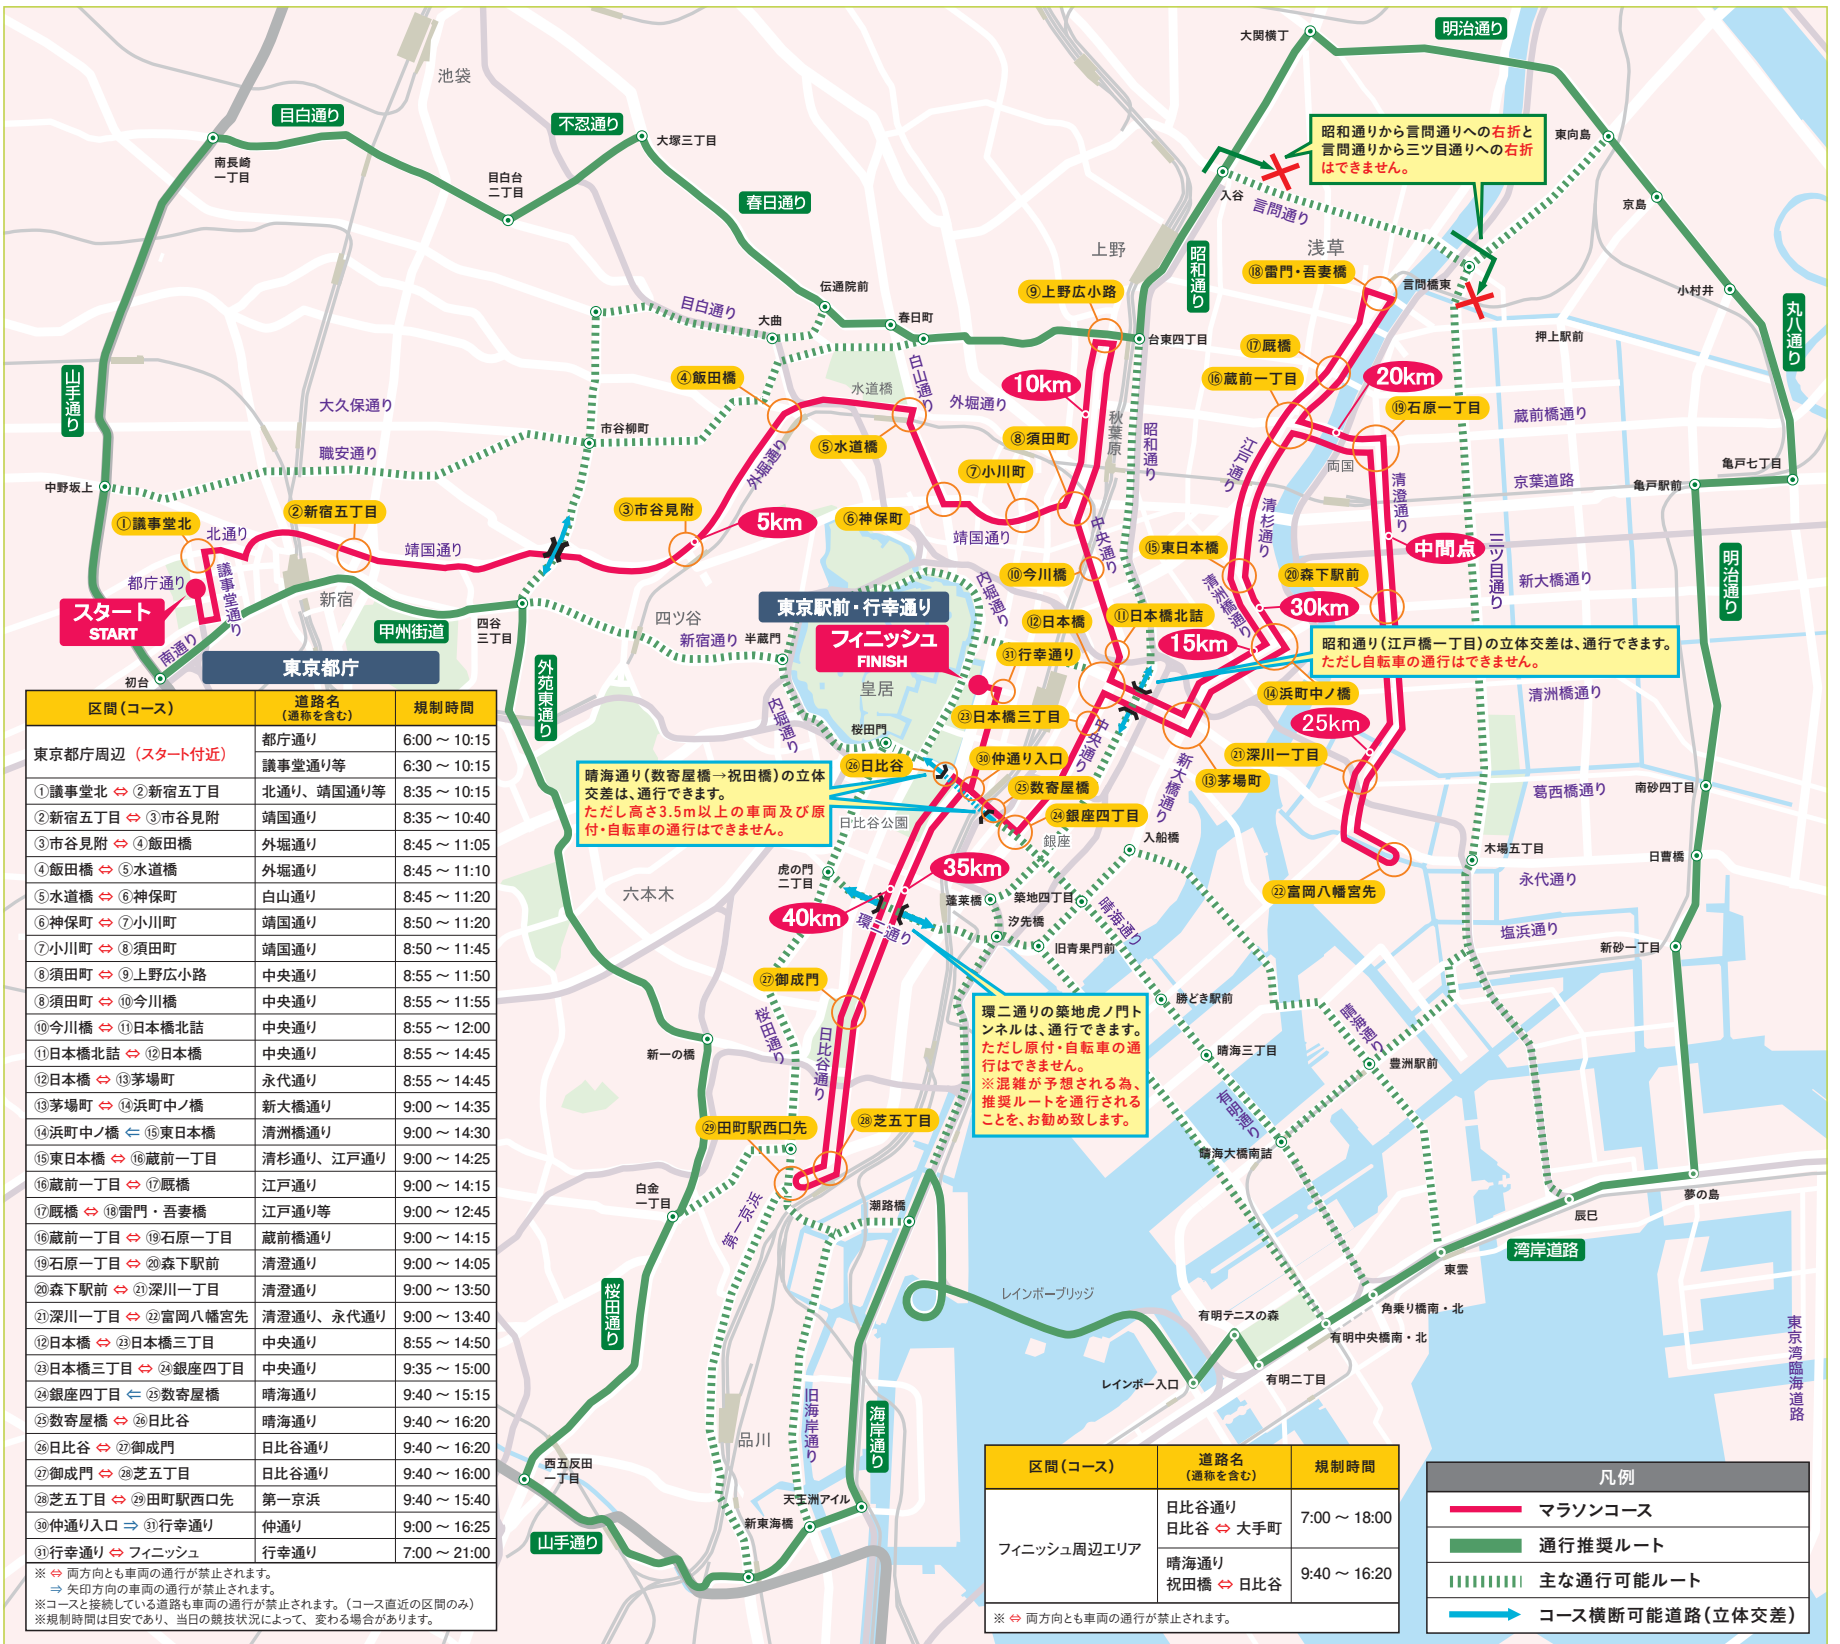

TOKYO MARATHON 2023

3月5日

交通規制のお知らせ

車いすマラソン・10.7km

午前9:05 スタート

マラソン・10.7km

午前9:10 スタート

大会コース及び周辺道路は混雑しますので、車・自転車でのお出かけはご遠慮ください。歩行者、自転車等のコース横断も規制されます。歩行者は、歩道橋、地下鉄出入口等をご利用ください。ご迷惑をおかけしますが、皆さまのご協力をお願いします。

- ・コース及びコース直近の道路は、長時間にわたり車両の通行が禁止されます。う回ルートにつきましては、現場の警察官・係員の指示に従ってください。
- ・車両を利用される場合は、通行推奨ルート、主な通行可能ルート、首都高速道路(一部出入口規制あり)をご利用ください。
- ・航空法に基づき、許可等を得ずにコース及び会場周辺で無人航空機(ドローン)を飛行させることはできません。

交通規制のご案内

■東京マラソン2023公式サイト(パソコン・スマートフォン)
<https://www.marathon.tokyo/about/traffic/>
 大会公式サイトでは各区分にてより詳細な交通規制図をご案内しております。
 また、う回ルートの検索も可能です。(2月上旬より)

たくさんの笑顔が走る 首都東京

当チラシ用紙は、環境・社会に配慮した持続可能な原料調達を実施する方針を開示した製紙メーカーの製品を使用しています。

TOKYO MARATHON 2023

首都高速道路出入口

皆さまのご協力をお願いします。

- ・首都高速の一部の出入口では、車両の通行が禁止されます。
- ・首都高速をご利用される場合は、出入口の規制や渋滞情報にご注意ください。

首都高速道路出入口規制一覧

首都高速道路				規制時間	
①	新宿	入口	4号新宿線	上り	6:30 ~ 10:15
		出口	4号新宿線	上り 下り	6:30 ~ 10:15
②	飯田橋	出口	5号池袋線	上り	8:45 ~ 11:10
③	浜町	出口	6号向島線	箱崎口一タリ	9:00 ~ 14:35
④	芝公園	入口	都心環状線	内回り	9:40 ~ 16:00
⑤	丸の内	出口	八重洲線	南行き	10:00 ~ 16:25

- * ⇄ All lanes will be closed.
- ⇒ Lanes in the direction of the arrow will be closed
- * Roads connecting to the course (only in the vicinity of the course) will be closed.
- * Road closure hours are subject to change due to race day conditions.