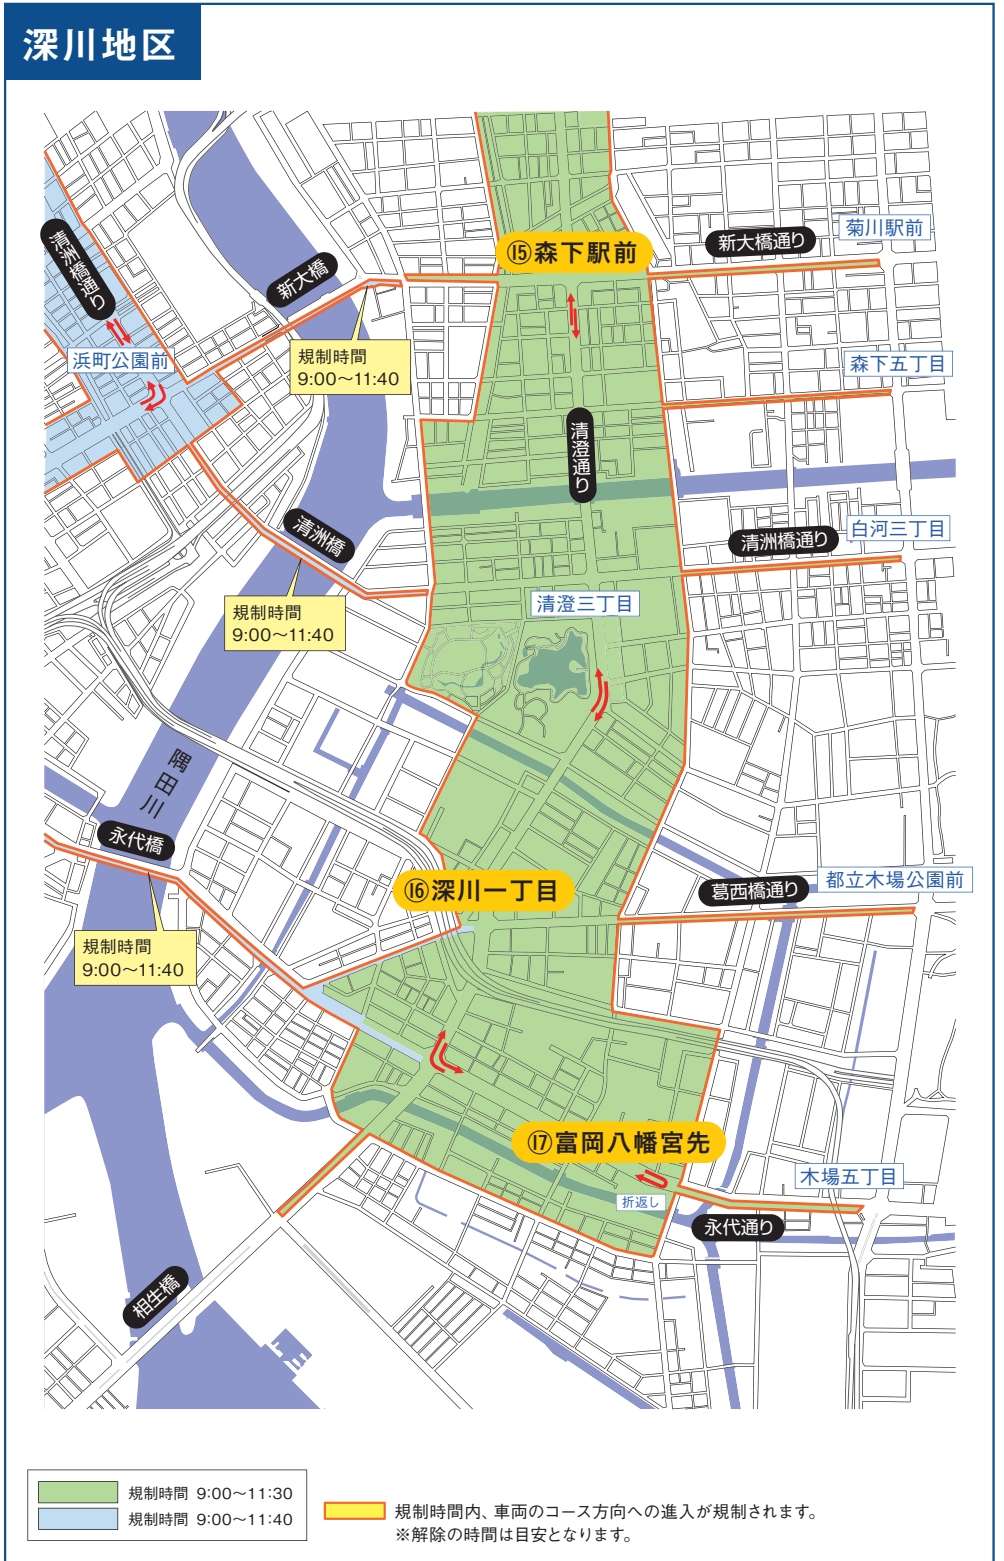

TOKYO MARATHON 2020

3.1 SUN 東京マラソン2020 交通規制のお知らせ

車いすマラソン

午前9:05 スタート

マラソン

午前9:10 スタート

大会コース及び周辺道路は混雑しますので、車でのお出かけはご遠慮ください。
ご迷惑をおかけしますが、皆さまのご協力をお願いします。

- ・コース及びコース直近の道路は、長時間にわたり車両の通行が禁止されますので、う回ルートにつきましては、現場の警察官・係員の指示に従ってください。
- ・車両を利用される場合は、通行推奨ルート、主な通行可能ルート、首都高速道路（一部出入口規制あり）をご利用ください。
- ・自転車、歩行者のコース横断も規制されます。歩行者は、歩道橋、地下鉄出入口等をご利用ください。
- ・航空法に基づき、許可等を得ずにコース及び会場周辺で無人航空機（ドローン）を飛行させることはできません。

コース上の交通規制時間

区間(コース)	道路名(通称を含む)	規制時間
⑫蔵前1 ⇄ ⑭石原1	蔵前橋通り	9:00~11:30
⑭石原1 ⇄ ⑮森下駅前	清澄通り	9:00~11:30
⑮森下駅前 ⇄ ⑯深川1	清澄通り	9:00~11:30
⑯深川1 ⇄ ⑰富岡八幡宮先	清澄通り、永代通り	9:00~11:30

※ ⇄ 両方向とも車両の通行が禁止されます。
※規制時間は目安であり、当日の競技状況によって、変わる場合があります。

交通規制のご案内

東京マラソン2020大会公式サイト

パソコン・スマートフォン <https://www.marathon.tokyo/>
大会公式サイトでは各区版にてより詳細な交通規制図をご案内しております。
また、う回ルートの検索も可能です。

お問い合わせ先

03-6631-9646

受付時間	2月21日まで(土日、祝日を除く)	10:00~17:00
	2月25日~2月29日	10:00~18:00
	3月1日(大会当日)	7:00~20:30