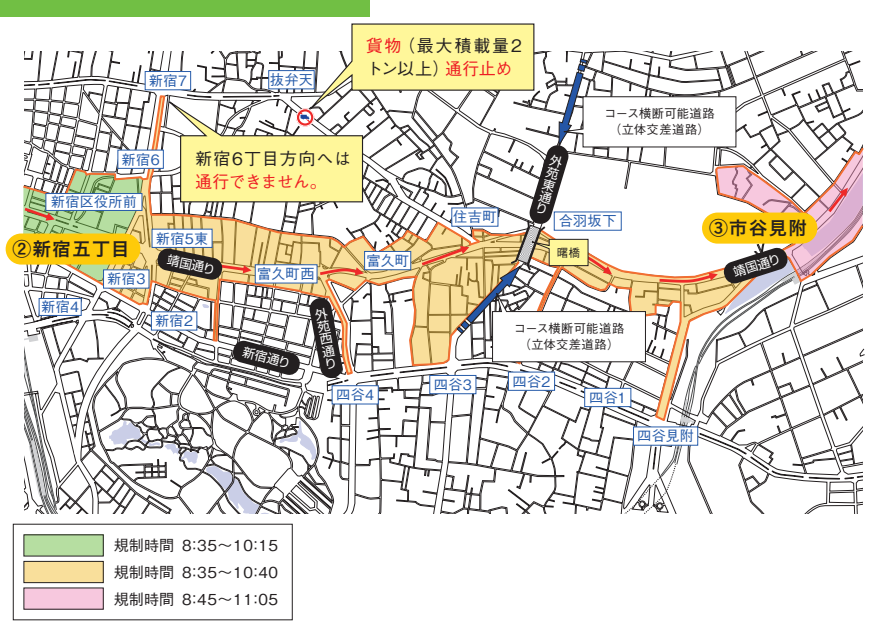

TOKYO MARATHON 2024

3月3日

交通規制のお知らせ

車いすマラソン・10.7km

午前9:05 スタート

マラソン・10.7km

午前9:10 スタート

大会コース及び周辺道路は混雑しますので、車・自転車でのお出かけはご遠慮ください。

歩行者、自転車、電動キックボード等のコース横断も規制されます。歩行者は、歩道橋、地下鉄出入口等をご利用ください。ご迷惑をおかけしますが、皆さまのご協力をお願いします。

・コース及びコース直近の道路は、長時間にわたり車両の通行が禁止されます。う回ルートにつきましては、現場の警察官・係員の指示に従ってください。

・車両を利用される場合は、通行推奨ルート、主な通行可能ルート、首都高速道路(一部出入口規制あり)をご利用ください。

・航空法に基づき、許可等を得ずにコース及び会場周辺で無人航空機(ドローン)を飛行させることはできません。

新宿地区

マラソンコース 交通規制区域

(居住者及び東京マラソン関係車両を除く)

※マラソンコース上は、居住者であっても車両での通行、横断はできません。

※交通規制区域は交通状況により、変更される場合があります。

※規制時間は目安であり、当日の競技状況によって変わる場合があります。

コース上の交通規制時間

区間(コース)	道路名(通称を含む)	規制時間
東京都庁周辺(スタート付近)	都庁通り	6:00~10:15
	議事堂通り等	6:30~10:15
① 議事堂北 ⇄ ② 新宿五丁目	北通り、靖国通り等	8:35~10:15
② 新宿五丁目 ⇄ ③ 市谷見附	靖国通り	8:35~10:40
③ 市谷見附 ⇄ ④ 飯田橋	外堀通り	8:45~11:05
④ 飯田橋 ⇄ ⑤ 水道橋	外堀通り	8:45~11:10

※ ⇄ 両方向とも車両の通行が禁止されます。

※規制時間は目安であり、当日の競技状況によって、変わる場合があります。

新宿WEバス運休のお知らせ

交通規制の時間内は**全路線運行休止**となります。

詳しくは問い合わせ先まで

■新宿WEバスについてのお問い合わせ先

京王バス株式会社 中野営業所 03-3382-1511

富久町・住吉町地区

飯田橋地区

地図提供: 警視庁

交通規制のご案内

■東京マラソン2024公式サイト(パソコン・スマートフォン)

<https://www.marathon.tokyo/about/traffic/>

大会公式サイトでは、「交通規制のお知らせ」のデータをダウンロードできます。

また、う回ルートの検索も可能です。(2月上旬より)

■お問い合わせ先

03-6705-0668

警視庁に対する
お問い合わせ

■お問い合わせ先

■警視庁ホームページ(パソコン・スマートフォン)

03-3581-4321 (受付時間8:30~17:15 ※土日、祝日を除く)

警視庁

検索

たくさんの笑顔が走る 首都東京