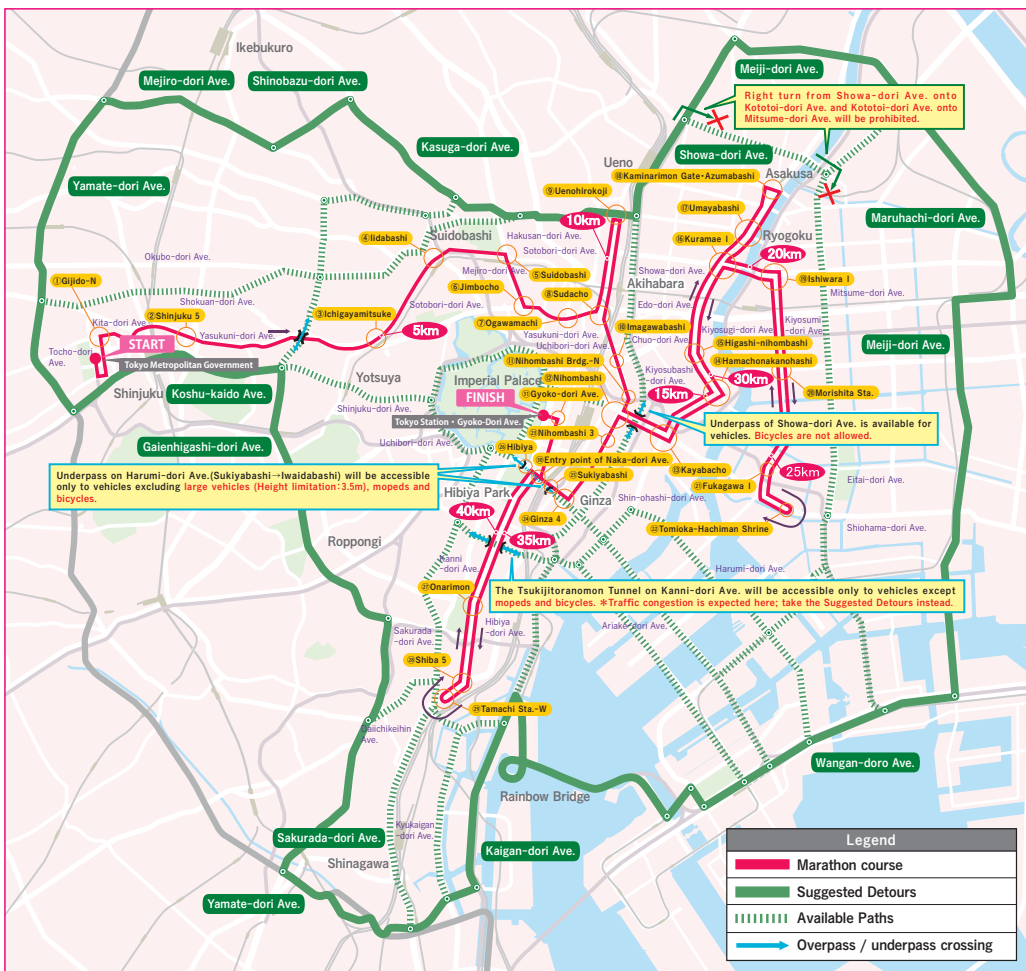

ROAD CLOSURES

Traffic congestion is expected around the marathon course. We encourage you to avoid driving.

Your Cooperation is Greatly Appreciated.

- ・The roads around the course will be closed for a long period of time. Follow detour instructions from police officers or marathon staff on site.
- ・Take the suggested detours and available paths or the Metropolitan Expressway with controlled access.
- ・Crossing across the course will also be regulated for pedestrians, cyclists and electric kick scooters. Please use pedestrian overpasses or underpasses wherever possible.
- ・Unauthorized use of drones on and around the course is prohibited under the Aviation Law.

Section	Street	Time
Area surrounding the Tokyo Metropolitan Government offices (around the start area)		
①Gijido-N	Tocho-dori Ave.	6:00 - 10:15
②Shinjuku 5	Gijido-dori Ave.	6:30 - 10:15
③Ichigayamitsuke	Kita-dori Ave., Yasukuni-dori Ave.	8:35 - 10:15
④Iidabashi	Yasukuni-dori Ave.	8:35 - 10:40
⑤Suidobashi	Sotobori-dori Ave.	8:45 - 11:05
⑥Jimbocho	Sotobori-dori Ave.	8:45 - 11:10
⑦Ogawamachi	Hakusan-dori Ave.	8:45 - 11:20
⑧Sudacho	Yasukuni-dori Ave.	8:50 - 11:20
⑨Uenohirokoji	Yasukuni-dori Ave.	8:50 - 11:45
⑩Imagawabashi	Chuo-dori Ave.	8:55 - 11:50
⑪Nihombashi Brdg-N	Chuo-dori Ave.	8:55 - 12:00
⑫Nihombashi	Chuo-dori Ave.	8:55 - 14:45
⑬Kayabacho	Eitai-dori Ave.	8:55 - 14:45
⑭Hamachonakanohashi	Shin-ohashi-dori Ave.	9:00 - 14:35
⑮Higashi-nihombashi	Kiyosubashi-dori Ave.	9:00 - 14:30
⑯Kuramae 1	Kiyosugi-dori Ave., Edo-dori Ave.	9:00 - 14:25
⑰Umayabashi	Edo-dori Ave.	9:00 - 14:15
⑱Kaminarimon Gate-Azumabashi	Edo-dori Ave.	9:00 - 12:45
⑲Ishiwara 1	Kuramaebashi-dori Ave.	9:00 - 14:15
⑳Morishita Sta.	Kiyosumi-dori Ave.	9:00 - 14:05
㉑Fukagawa 1	Kiyosumi-dori Ave.	9:00 - 13:50
㉒Tomioka-hachiman Shrine	Kiyosumi-dori Ave., Eitai-dori Ave.	9:00 - 13:40
㉓Nihombashi 3	Chuo-dori Ave.	8:55 - 14:50
㉔Nihombashi 3	Chuo-dori Ave.	9:35 - 15:00
㉕Ginza 4	Harumi-dori Ave.	9:40 - 15:15
㉖Sukiyabashi	Harumi-dori Ave.	9:40 - 16:20
㉗Hibiya	Hibiya-dori Ave.	9:40 - 16:20
㉘Onarimon	Hibiya-dori Ave.	9:40 - 16:00
㉙Shiba 5	Daiichikeihin Ave.	9:40 - 15:40
㉚Tamachi Sta.-W	Naka-dori Ave.	9:00 - 16:25
㉛Entry point of Naka-dori Ave.	Gyoko-dori Ave.	7:00 - 21:00
Around the finish area		
Hibiya	Hibiya-dori Ave.	7:00 - 18:00
Iwadabashi	Harumi-dori Ave.	9:40 - 16:20

- ⇔ All lanes will be closed.
- ⇒ Lanes in the direction of the arrow will be closed
- Roads connecting to the course (only in the vicinity of the course) will be closed.
- Road closure hours are subject to change due to race day conditions.

Traffic Information

Tokyo Marathon 2024 Official Website

TEL 03(6705)0668 <https://www.marathon.tokyo/en/about/traffic/>

Tokyo Marathon office of the Metropolitan Police Department

TEL 03(3581)4321 <https://www.keishicho.metro.tokyo.jp/>