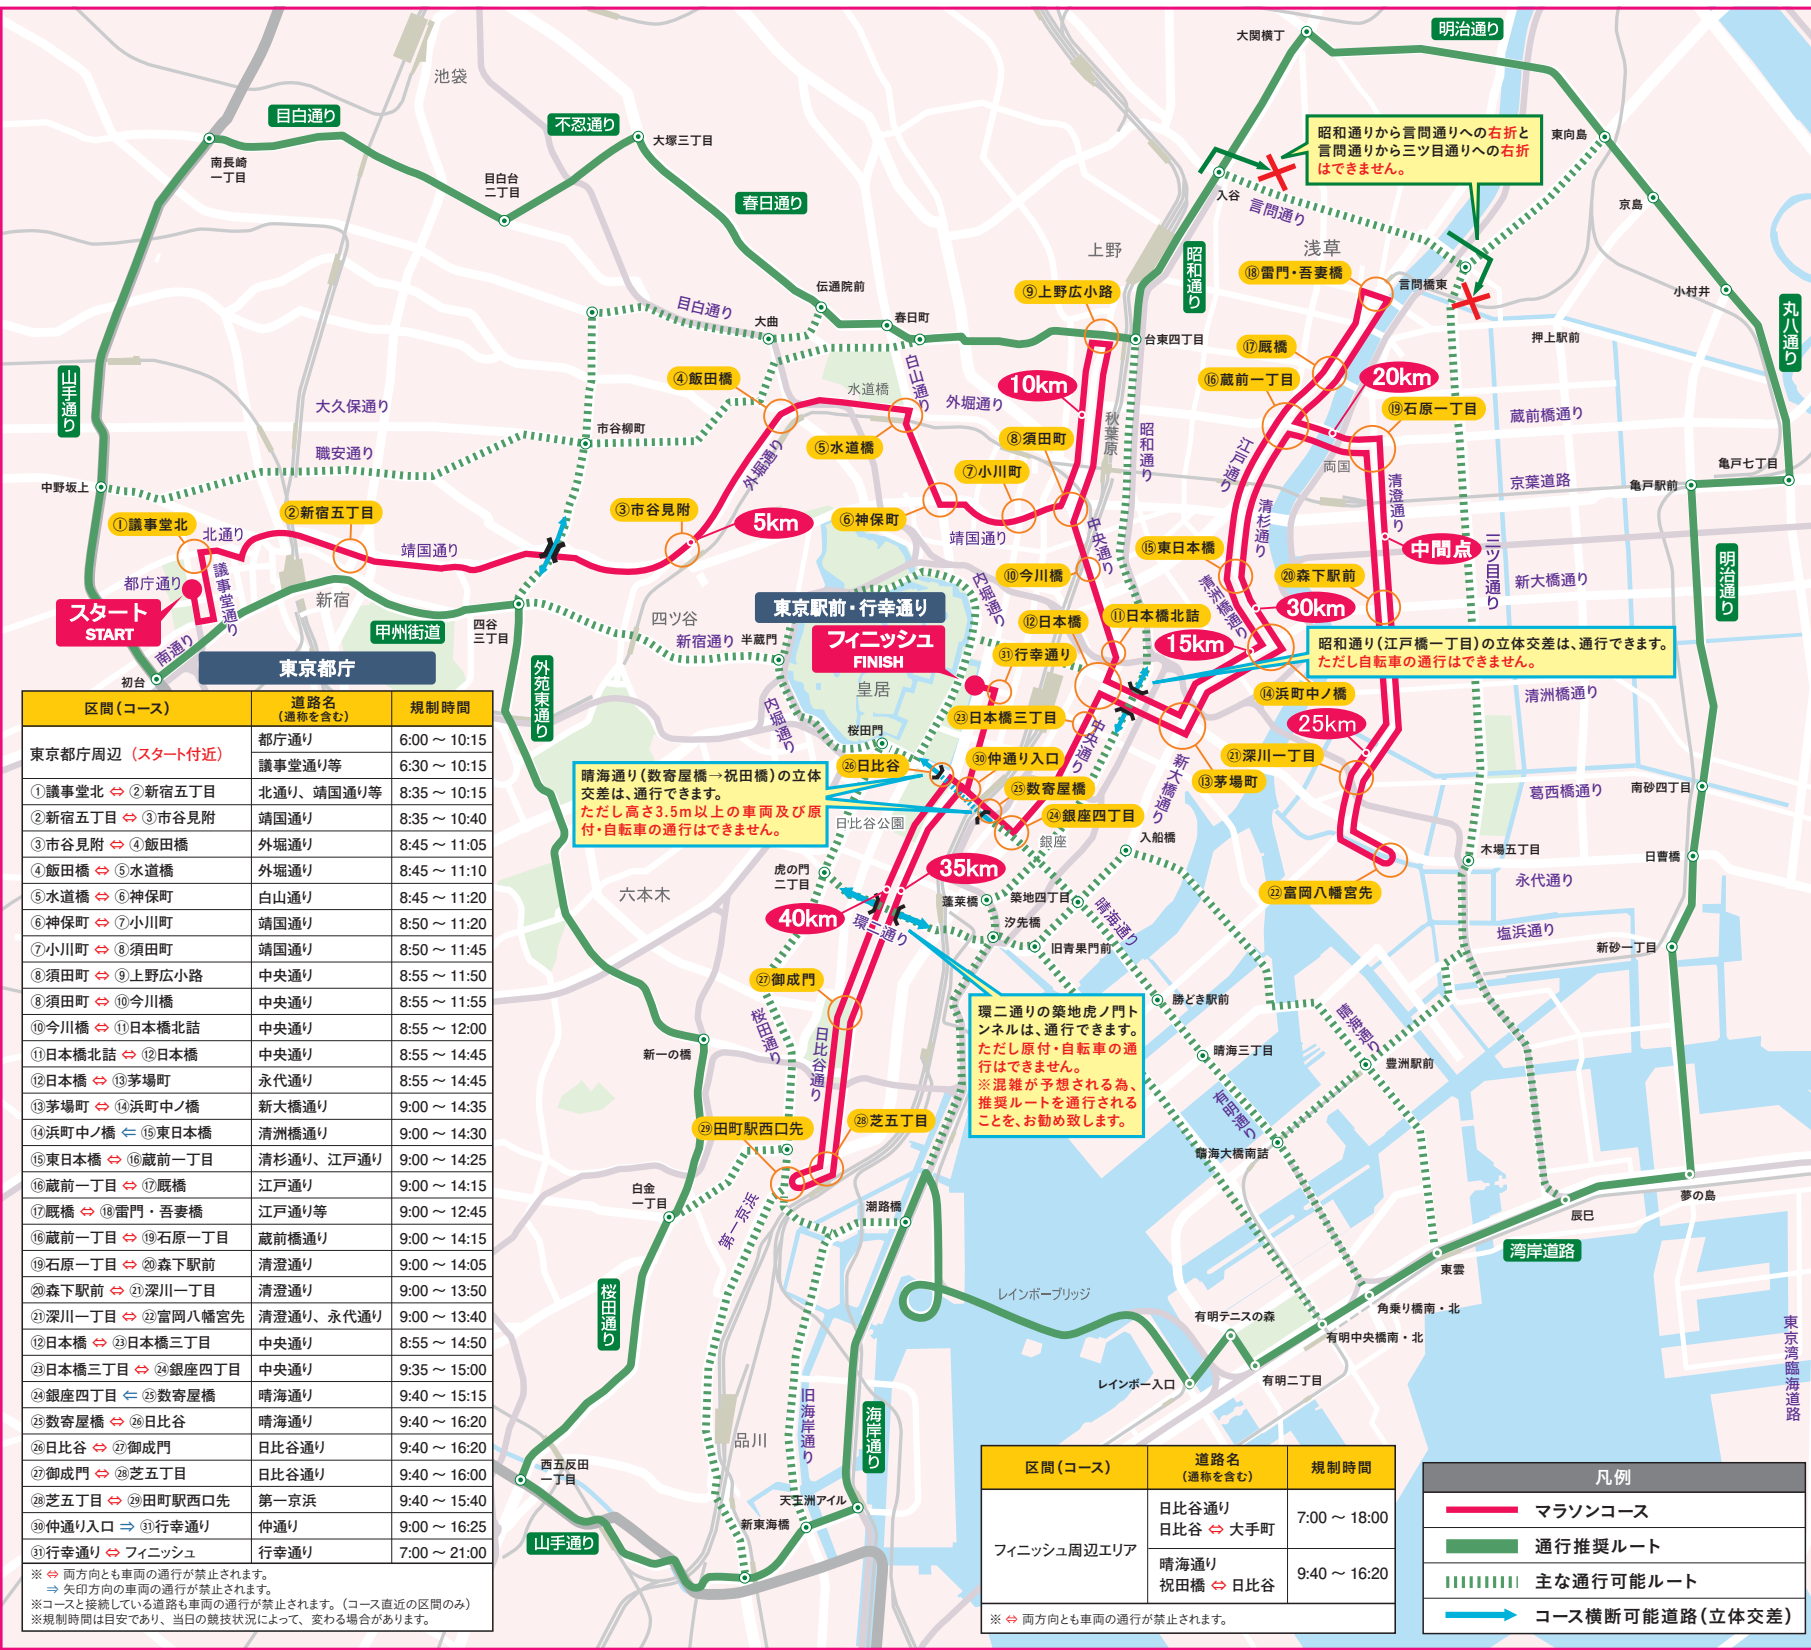

TOKYO MARATHON 2024

3月3日

交通規制のお知らせ

車いすマラソン・10.7km

午前9:05 スタート

マラソン・10.7km

午前9:10 スタート

大会コース及び周辺道路は混雑しますので、車・自転車でのお出かけはご遠慮ください。歩行者、自転車、電動キックボード等のコース横断も規制されます。歩行者は、歩道橋、地下鉄出入口等をご利用ください。ご迷惑をおかけしますが、皆さまのご協力をお願いします。

- ・コース及びコース直近の道路は、長時間にわたり車両の通行が禁止されます。う回ルートにつきましては、現場の警察官・係員の指示に従ってください。
- ・車両を利用される場合は、通行推奨ルート、主な通行可能ルート、首都高速道路（一部出入口規制あり）をご利用ください。
- ・航空法に基づき、許可等を得ずにコース及び会場周辺で無人航空機（ドローン）を飛行させることはできません。

交通規制のご案内

■東京マラソン2024公式サイト(パソコン・スマートフォン)

警視庁

検索

受付時間	1月15日(月)~2月22日(木)(土日、祝日を除く)..... 10:00~17:00
	2月26日(月)~3月2日(土)..... 10:00~18:00
	3月3日(日)(大会当日)..... 7:00~20:30

たくさんの笑顔が走る 首都東京

TOKYO MARATHON 2024

3月3日 日 開催

首都高速道路出入口

皆さまのご協力をお願いします。

- * ⇔ All lanes will be closed.
- ⇒ Lanes in the direction of the arrow will be closed
- * Roads connecting to the course (only in the vicinity of the course) will be closed.
- * Road closure hours are subject to change due to race day conditions.